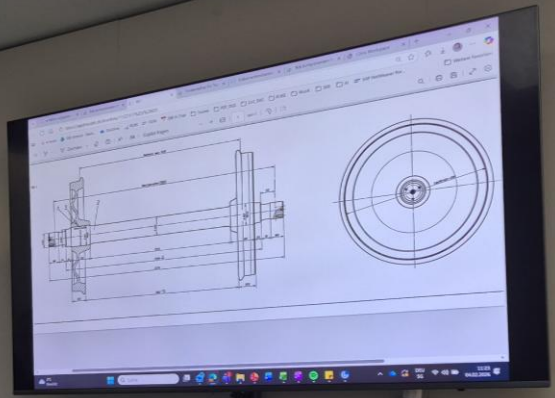

# Anna testet einen möglichen Aufbau an ihrem selbstgebauten Prüfstand

- Befehlswahlgerät
- Lubehör zu Adapter
- Zentrierbüchsen
- Hebvorrichtung

© Fraunhofer IPA - Fraunhofer-Institut für Produktionstechnologie

# Anna betrachtet die Radsätze in der Produktion

MINI My Story Box - Entdecken sie sich selbst in der Produktion

Anna

Maschinenbauingenieurin

Anna

Maschinenbauingenieurin

Anna zeichnet an Flipchart einen Radsatz und erläutert ihre Überlegungen